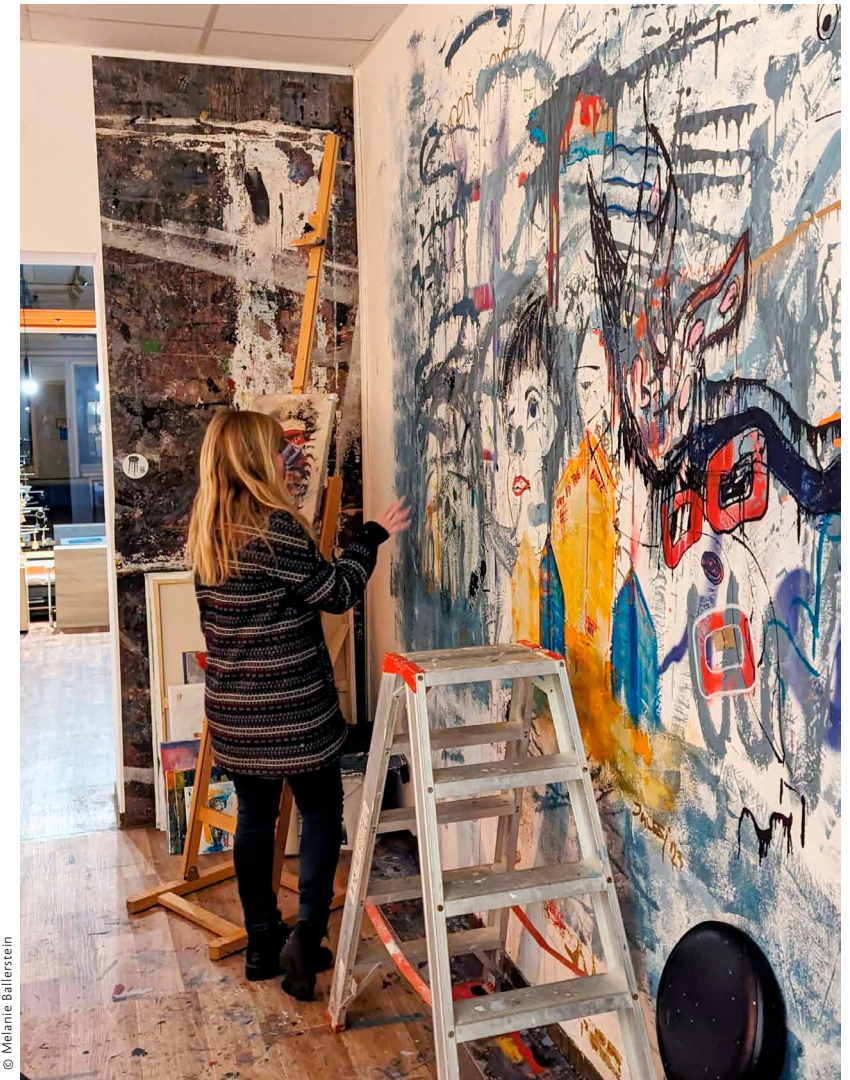

Christina Gumz (18)

Wusterauer Anger 15
14774 Brandenburg an der Havel
T 0176 22988672
zuraltenfleischerei@gmail.com
www.zuraltenfleischerei.com
DEUTSCH-FRANZÖSISCHE KUNST & KULTUR
Sa Entdecken der Alten Fleischerei & ihrer
Kunstwerke; 19 Uhr Filmvorführung im
Kino am Anger »Carl Blechen Lichtbilder«
So Entdecken der Alten Fleischerei & ihrer
Kunstwerke