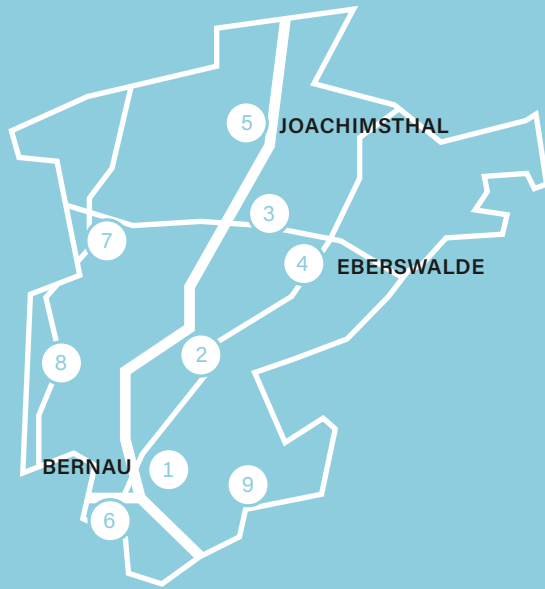

1 STADT BERNAU BEI BERLIN

Atelier OBEN

**Christian Espig, Maria Noeske,
Maria Reimann-Rath, Stephan Schmidt,
Jiaying Wu**

Breitscheidstr. 11
Alte Post (Eingang über den Hof)
16321 Bernau bei Berlin
T Reimann-Rath 01523 3875365

T Schmidt 01525 3813811
T Wu 01575 1030403
MALEREI, CHINESISCHE KALLIGRAFIE,
BUCHBINDEREI, ORIGAMI, GRAFIK,
FOTOGRAFIE, HOLZSCHNITT, STICKEREI,
INSTALLATION

Gast: **Milo Rausch**

Atelier und Galerie

Uwe und Andrea Wollin

Albertshofer Chaussee 4
16321 Bernau bei Berlin
T 0170 2720765
stadtzeichner@uwewollin.de
www.bernauer-stadtzeichner.de
MALEREI, ZEICHNUNGEN
barrierefrei

Franziska Probst

Bernauer Str. 44
16321 Bernau bei Berlin
(OT Ladeburg)
T 01525 4059081
franziskaprobst0@gmail.com
MALEREI, GRAFIK, FOTOGRAFIE
Gast: **Sandy Röllig**

Verona Radloff

Sonnenblumenring 2
16321 Bernau bei Berlin (OT Ladeburg)
T 0163 1755268 / verona_radloff@web.de
www.malerei-verona-radloff.jimdo.com
MALEREI, GRAFIK

Madelaine Hensel-Engler

Gorinstr. 8
16321 Bernau bei Berlin
(OT Schönow)
T 03338 760506 / madelaine.hensel@gmx.de
MALEREI
barrierefrei

Silberträume in Holz und Stein

Gabriele Voigt
Gerhart-Hauptmann-Str. 50
16321 Bernau bei Berlin (OT Schönow)
T 03338 755832 / T 0163 9043789
voigt@silbertraumunikate.de
www.silbertraumunikate.de
SILBERSCHMUCKUNIKATE
Gast: **Almut Rieger** Glasperlenschmuck

2 AMT BIESENTHAL-BARNIM

Keramikwerkstatt/Atelier

Marianne Freyer
Sydower Feld 3, 16359 Biesenthal
T 03337 451802 / info@freyer-keramik.de
www.freyer-keramik.de
KERAMIK
Gäste: **Renate Reimann** Maß & Design;
Martina Wendland pflanzengefärbte und
handgesponnene Wolle
So 11 – 18 Uhr

Susann Hromoda

Ruhlsdorfer Str. 23
16359 Biesenthal
T 0178 8086412 / s_hromoda@hotmail.com
MALEREI, ZEICHNUNG