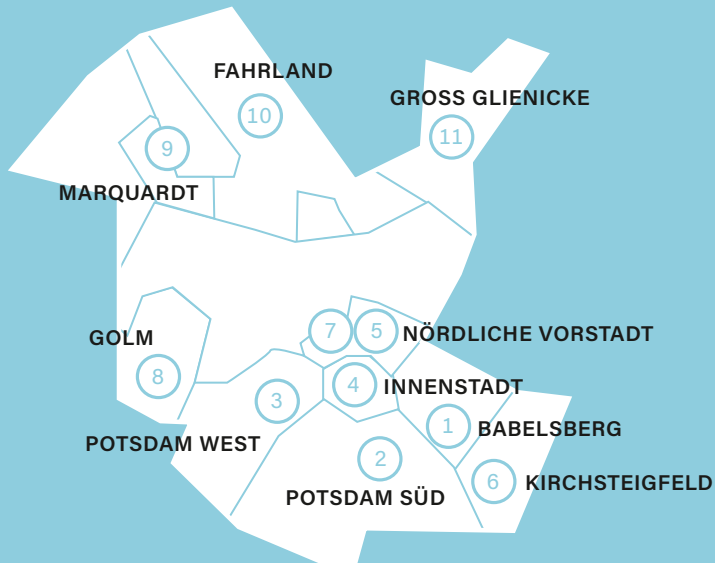

1 BABELSBERG

○ **Angela Frübing**
Wollstr. 76, 14482 Potsdam
T 0331 6002980 / www.angela-fruebing.de
MALEREI, GRAFIK

Ateliergemeinschaft 1880
Karl-Gruhl-Str. 5, 14482 Potsdam
T 0331 7046521 / wolfgang@goedent.de
barrierefrei

Annett Felsberg MALEREI
Christa Balogh MALEREI
Gabriele Kaiser MALEREI
wellenreiter40@aol.com
Ilona Kuckert MALEREI, BILDHAUEREI,
KERAMIK
Wolfgang Göritz MALEREI

Atelier Galerie Herr
Karl-Liebnecht-Str. 121, 14482 Potsdam
T 0331 7408689 / www.galerie-herr.de
MALEREI, FOTOGRAFIE, INSTALLATION

Ateliers in den Thiede Werkstätten
Ahornstr. 28, 14482 Potsdam (Zufahrt über
Großbeerenstr.)
www.thiedewerkstaetten.de

Andrea Rude
T 0163 1804555 / www.feineobjekte.net
MALEREI, COUDRAGE, ASSEMBLAGE

Lydia Müller
T 0178 3476837 / www.atelierlydiamueller.de
MALEREI, SCHERENSCHNITTE

Marion Börsch
T 0178 5324989 / www.driftdesign.de
MALEREI, COLLAGE

Martin Mehlitz
T 0176 67414727 / www.martin-mehlitz.eu
MALEREI

Mathanja Clemm
T 0179 5133843 / www.mathanja.com
MALEREI

○ **Mathias Wunderlich**
T 0173 4739460
www.mathias-wunderlich.com
MALEREI, ZEICHNUNG

Robert Weiland
T 0151 22951037 / www.robertweiland.de
MALEREI, FOTOGRAFIE

Gast: ○ **Jana Wilsky**
www.janawilsky.de
MALEREI

crcrcr
Fritz-Zubeil-Str. 14, 14482 Potsdam
crcrcr@skiff.com / www.crcrcr.xyz
MALEREI

kunstraum u.6 - Ronald Sima
Uhlandstr. 6, 14482 Potsdam
T 0331 903714
www.facebook.com/kunstraum.u.6
MALEREI

○ **Liane Hoßfeld**
Scheffelstr. 25a, 14482 Potsdam
T 0162 2027351 / www.lianehossfeld.de
COLLAGE, MALEREI

Oliver Gröne
Fritz-Zubeil-Str. 14, 14482 Potsdam
T 0163 3707484 / www.olivergroene.de
MALEREI