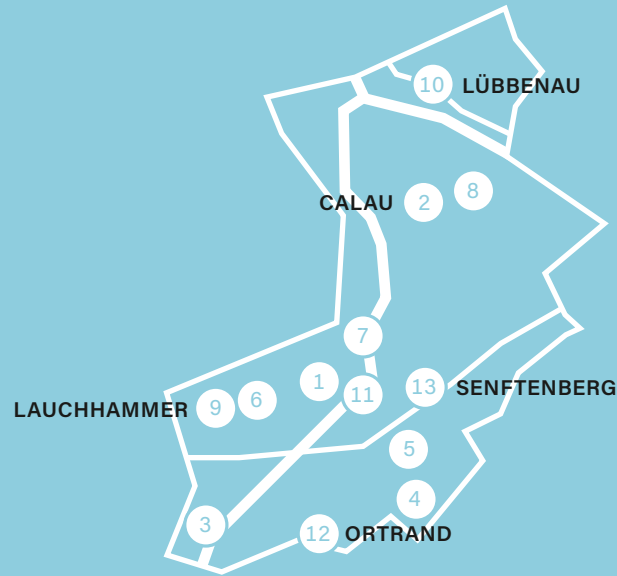

1 BRIESKE

Yana Arlt, Wolfgang Wache

Galerie MARGA, Platz des Friedens 2
01968 Brieske
T 03573 147663 / nlz-ich-schreibe@gmx.de
www.nlz-ich-schreibe.de

LANDART, GRAFIK, LINOL- & HOLZDRUCK,
LYRIK

Sa 13 Uhr World Labyrinth Day vor der
Briesker Kirche
So 14 – 16 Uhr Lyrik trifft Grafik – Außen-
veranstaltung

2 CALAU

Kerstin Ilona Heinze

Gutskapelle Reuden, Lindenallee
03205 Reuden bei Calau
T 0160 6617050 / info@kh-kunst-raum.de
www.kh-kunst-raum.de
MALEREI UND GRAFIK
Sa 14 Uhr Vernissage mit Musik

Susanne Kruse

Saal des alten Gasthauses, Lindenallee 13
03205 Reuden bei Calau
www.susannekruse.de
STEMPELWERK, SIEBDRUCK AUF STOFF
Aktion: Bringen Sie gerne Beutel oder
Shirts mit.

Katrin Meißner

Atelierhaus Mühlenstr. 92, 03205 Calau
T 0173 24 105 13 / www.katrinmeissner.com
Auflösung meines Archivs gegen Spende
ZEICHNUNG, DRUCKGRAFIK, MALEREI
So 11 – 18 Uhr

3 GROSSKMEHLEN

Schloss Großmehlen

Dr.-E.-Z.-von-Lingenthal-Str. 1
01990 Großmehlen
Dürschmidt: T 0172 7935191 /
Fellmann: T 0176 38058733
malen@schloss-grosskmehlen.de
malen.schloss-grosskmehlen.de
Restaurierungsatelier Martina Dürschmidt
Malschule Schloss Großmehlen
Ausstellung der Kursteilnehmer und Dozenten
MALEREI, GRAFIK, PLASTIK

4 GRÜNEWALD

eastFOTOgallery / Dr. Jürgen Roloff

Hohenbockaer Str. 2, 01945 Grünewald
T 0151 56953965 / j.roloff@eastfoto.org
www.eastfotogallery.de
FOTOGRAFIE AUS DEM OSTEN

5 HOHENBOCKA

Atelierhaus Dürschmidt & Fellmann

Im Gärtchen 10, 01945 Hohenbocka
Dürschmidt: T 0172 7935191 /
Fellmann: T 0176 38058733
martin.fellmann.85@gmail.com
MALEREI, GRAFIK, COLLAGE

6 KLEINLEIPISCH

PRISMA - IG

Friedlinde König-Adam