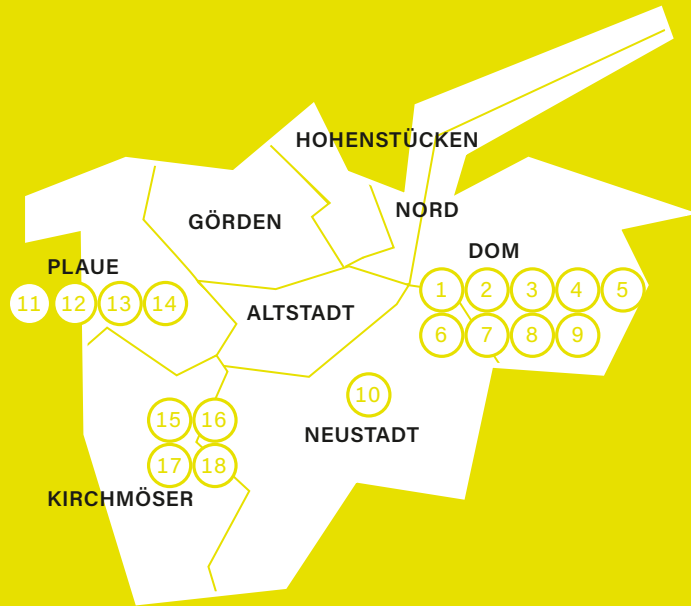

MALEREI, BILDHAUEREI

Zaza Tuschmalischvili - Art House Georgia

Am Anger 12, 14476 Potsdam

T 0178 5182092

www.georgiaberlingalerie.de

MALEREI

Weitere Details zu den Offenen Ateliers
am 5. Mai 2024 und das aktuelle
Ausstellungsprogramm Potsdamer Galerien
und Ausstellungshäuser finden Sie unter
www.kunst-potsdam.de sowie
www.potsdam.de.