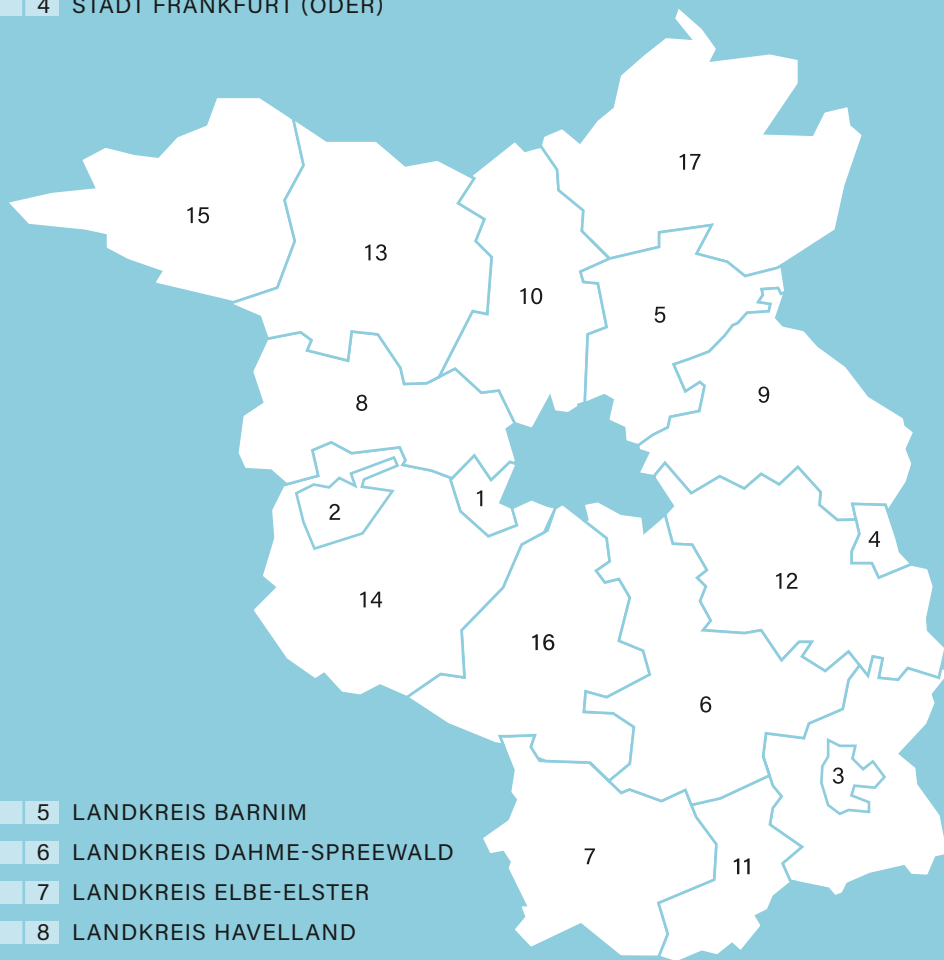

ATELIERS

OFFENE

2020
4/5 MAI
24

BRANDENBURG

- S 6 1 LANDESHAUPTSTADT POTSDAM
- S 12 2 STADT BRANDENBURG AN DER HAVEL
- S 16 3 STADT COTTBUS UND LANDKREIS SPREE-NEISSE
- S 20 4 STADT FRANKFURT (ODER)

- S 24 5 LANDKREIS BARNIM
- S 32 6 LANDKREIS DAHME-SPREEWALD
- S 40 7 LANDKREIS ELBE-ELSTER
- S 44 8 LANDKREIS HAVELLAND
- S 50 9 LANDKREIS MÄRKISCH-ODERLAND
- S 52 10 LANDKREIS OBERHAVEL
- S 58 11 LANDKREIS OBERSPREEWALD-LAUSITZ
- S 62 12 LANDKREIS ODER-SPREE
- S 64 13 LANDKREIS OSTPRIGNITZ-RUPPIN
- S 70 14 LANDKREIS POTSDAM-MITTELMARK
- S 80 15 LANDKREIS PRIGNITZ
- S 82 16 LANDKREIS TELTOW-FLÄMING
- S 88 17 LANDKREIS UCKERMARK