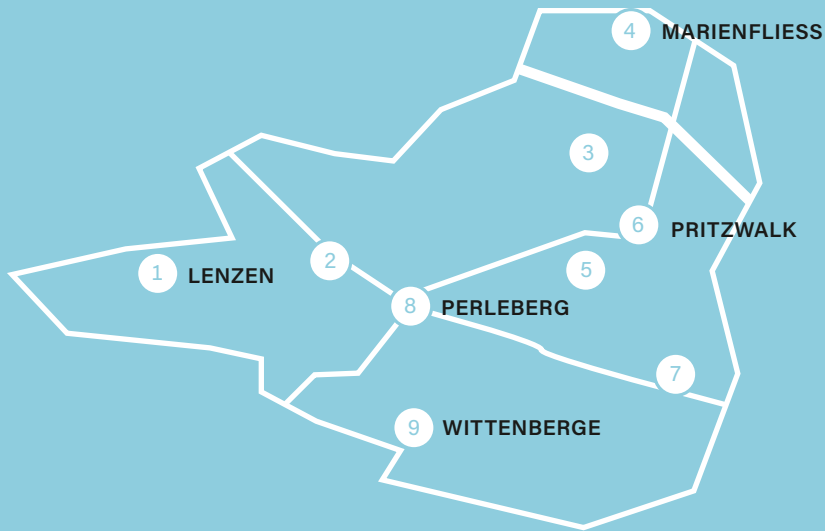

1 LENZEN

Horst Hinder

Karstädter Str. 15, 19309 Mellen
kontakt@horst-hinder.de
Instagram: @horst.hinder.fotografie
COLLAGEN, LEINWANDDRUCKE,
SCHEUNEN- UND WIESENGALERIE

Galerie SEETOR.art

Seetorstr. 9, 19309 Lenzen
T 038792 913821 / kontakt@seetor.art
www.seetor.art
Programm: K22-Gipfel, die LENZEN BIENNALE,
22 Künstler aus Lenzen

Horst Oppenhäuser / Galerie/Atelier OppArt

Kastanienallee 13, 19309 Breetz
T 038792 50623
MALEREI, OBJEKTE
Programm: Vorführung Aquarellmalerei

2 KARSTÄDT

Galerie E.R.O.S.A. – Harm's Cyrill Bellin

Mankmußer Dorfstr. 19, 19357 Karstädt
(OT Mankmuß)
T 038797 54928 / harms-bellin@web.de
HARZÖLMALEREI, ZEICHNUNG,
EROTISCHE BILDER

3 PUTLITZ/BERGE

Ludwig Niesert & Ute Jaehn-Niesert

Am Dorfplatz 18, 19348 Pirow (OT Bresch)
T 038782 419847 / ujniesert@ujniesert.de
MALEREI, KERAMIK

Thanari Kunst-Werk-Hof Atelier-Sigel@ Thanari

Karstädterchaussee 6, 16949 Putlitz
T 0177 2732740 / thanarikunst@gmail.com
GLASFUSIONSKUNST, MALEREI, DRUCK,
ZEICHNUNG

4 MARIENFLIESS

Marion Kaiser

Stolpe 20, 16945 Marienfließ (OT Krependorf)
T 033968 509787 / makaberlin@aol.com
ILLUSTRATION, MALEREI, DRUCKGRAFIK

Valeska Rein

Hauptstr. 11a, 16945 Halenbeck-Rohlsdorf
(OT Brügge)
T 0151 15733929 / art@valeska-rein.de
www.valeska-rein.de
MALEREI, PERFORMANCE/AKTIONSKUNST
Gast: **Michel Bo Michel** Fotografie
Sa und So 10 – 19 Uhr
barrierefrei

5 GROSS PANKOW

© Katja Martin

Im Dörf 14, 16928 Groß Pankow (OT Horst)
T 038789 60209 / www.katja-martin.de
Instagram: @katjamartin.freiekunst
MATERIALCOLLAGE, OBJEKTE,
INSTALLATION

© Jost Löber

Im Dörf 14, 16928 Groß Pankow (OT Horst)
T 038789 60209 / www.jost-loeber.net
Instagram: @jostloeber
BILDHAUEREI, STAHLPLASTIK

6 PRITZWALK

Horst Kontak