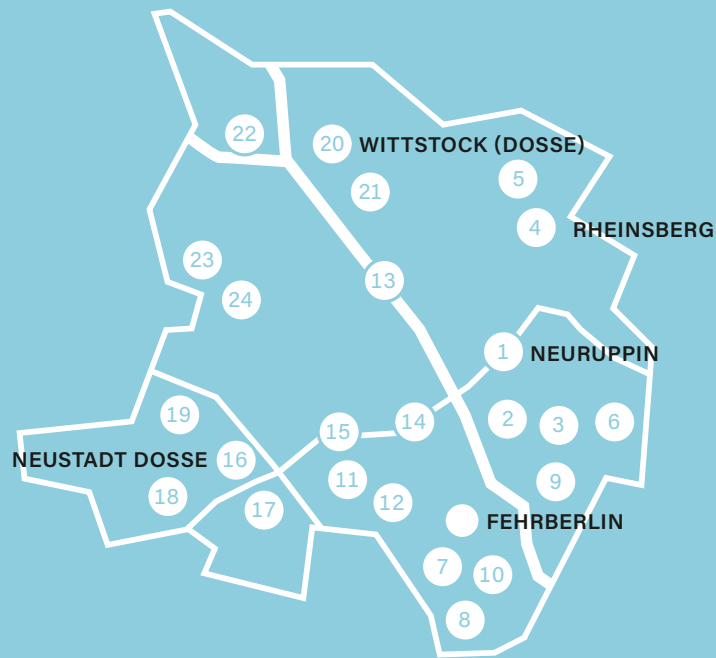

© Olaf Hannemann

© Stefan Völker

© Monika Ahlbrecht

© Lichtebergoggen

© Ute Ihle

1 NEURUPPIN

Jutta Dücker

Leineweberstr. 8, 16816 Neuruppin
T 0176 34402762 / jutta-duecker@web.de
viartium-duecker.de
MALEREI, ZEICHNUNG