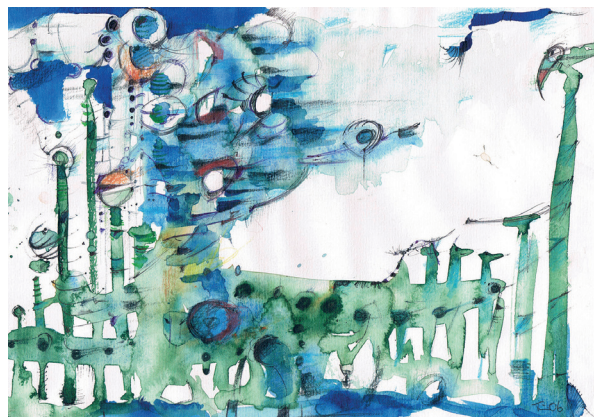

Dorfstr. 26, 16227 Eberswalde OT Finow
Telefon: 0162 3303336
tenne26@web.de, www.kerstinbode.de

Martina Weiher

Ausstellung „Galerie No 36 – Pastellmalerei“
05.04. – 04.07.2025

Galerie im Brennhaus
Dorfstr. 16, 16356 Werneuchen OT Krummensee

Anne Schulz, Emerita Pansowová

Gruppenausstellung STEINBRUCHZEIT
11.04.2025 – 17.05.2025

Galerie Amalienpark
Breite Str. 23, 13187 Berlin
www.amalienpark.de

Martina Weiher

Malkurse Landschaftsmalerei
06.06. – 08.06.2025 und 25.07. – 27.07.2025

Kurs zur Aufarbeitung eines Klein-Möbelstückes
05.09.2025

Kunsthaus Weiher
Wesendähler Str. 6, 16356 Werneuchen
Telefon: 033398 930276
info@kunsthhaus-weiher.de,
www.kunsthhaus-weiher.de

Johanna Martin

Zieglerfest mit Malerei-Installation

21.06.2025

Ringofen Altglietzen

Chausseestr. 60, 16259 Bad Freienwalde OT Altglietzen

Dieter Szczesinski

Outdoor-Kunstmarkt

27.07.2025, 10 – 16 Uhr

Dorfkern Wandlitz

Breitscheidstr. und Kirchstr., 16348 Wandlitz

www.wandlitz.de

Faezeh Shakoori, Peter Heyn

Kunstmarkt Wilhelmsau

25.10. – 26.10.2025

Fachwerkkirche Wilhelmsau

Wilhelmsauer Dorfstr. 18, 15324 Letschin

www.kunst-im-oderbruch.de

Faezeh Shakoori

Kunsthändlermarkt Prenzlau

02.11.2025

Uckerseehalle

Paul-Gloede-Str. 4, 17291 Prenzlau