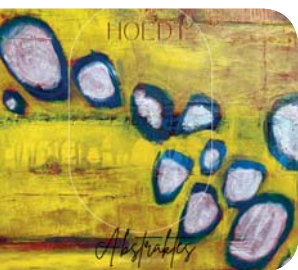

Kunst-Entdeckertour

Sa 14 – 18 Uhr | So 11 – 18 Uhr

Kathleen Bergmann, Sandra Hoedt

PoP Up Galerie

Großstraße 11, 14929 Treuenbrietzen

Tel. 0162 9608219

kathleenbergmann38@gmail.com

www.instagram.com/kamikatze.b