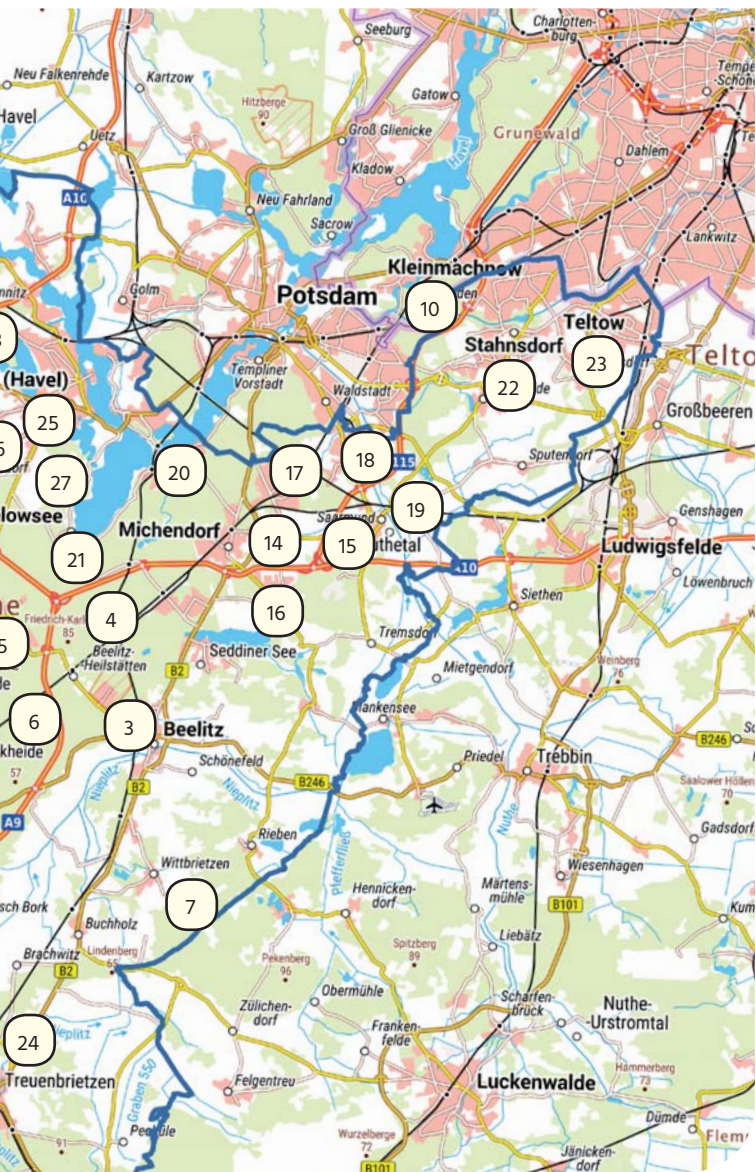

weisen **nicht** auf die Seitenzahlen,
sind die Ateliers der Künstler befinden.

Datenquellen: <https://sgx.geodatenzentrum.de/web_public/Datenquellen_TopPlus_Open.pdf>
„Datenlizenz Deutschland – Namensnennung – Version 2.0“
(<https://www.govdata.de/dl-de/by-2-0>)“
Kartenherstellung: © Landkreis Potsdam-Mittelmark 21.10.2019