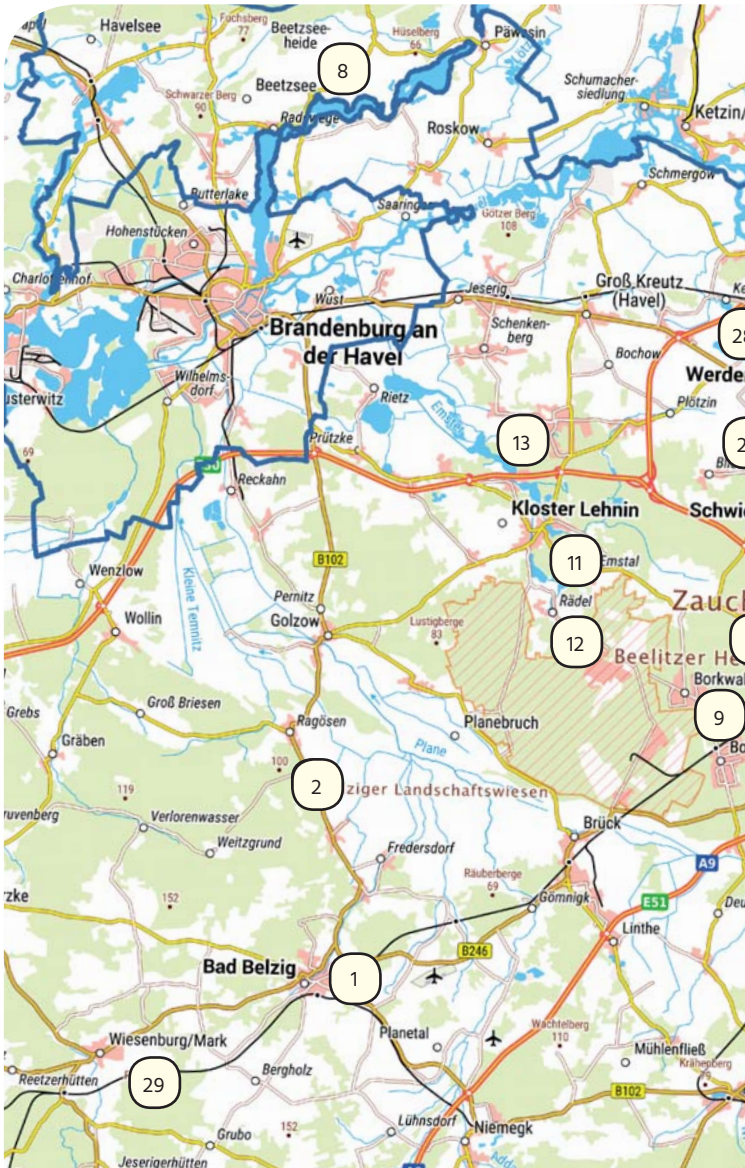

 Acrylbilder | Führung durch die Ausstellung
Sa 14 – 18 Uhr | So 11 – 18 Uhr

Die Nummern in dieser Übersichtskarte ver
sondern zeigen die Orte und Ortsteile, in d

Kartenherstellung: © Landkreis Potsdam -Mittelmark 21.10.2019