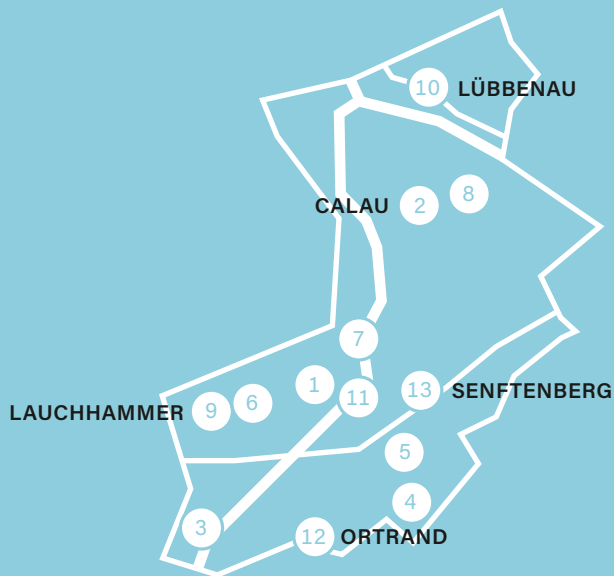

1 BRIESKE

Yana Artt, Wolfgang Wache

Galerie MARGA, Platz des Friedens 2
01968 Brieske

T 03573 147663 / nlz-ich-schreibe@gmx.de
www.nlz-ich-schreibe.de

LANDART, GRAFIK, LINOL- & HOLZDRUCK,
LYRIK

Sa 13 Uhr World Labyrinth Day vor der
Briesker Kirche

So 14 – 16 Uhr Lyrik trifft Grafik – Außen-
veranstaltung

2 CALAU

Kerstin Ilona Heinze

Gutskapelle Reuden, Lindenallee
03205 Reuden bei Calau

T 0160 6617050 / info@kh-kunst-raum.de
www.kh-kunst-raum.de

MALEREI, GRAFIK

Sa 14 Uhr Vernissage mit Musik

Susanne Kruse

Saal des alten Gasthauses, Lindenallee 13
03205 Reuden bei Calau

www.susannekruse.de

STEMPELWERK, SIEBDRUCK AUF STOFF

Aktion: Bringen Sie gerne Beutel oder
Shirts mit.

Katrin Meißner

Atelierhaus Mühlenstr. 92, 03205 Calau

T 0173 24 105 13 / www.katrinmeissner.com

Auflösung meines Archivs gegen Spende
ZEICHNUNG, DRUCKGRAFIK, MALEREI

So 11 – 18 Uhr