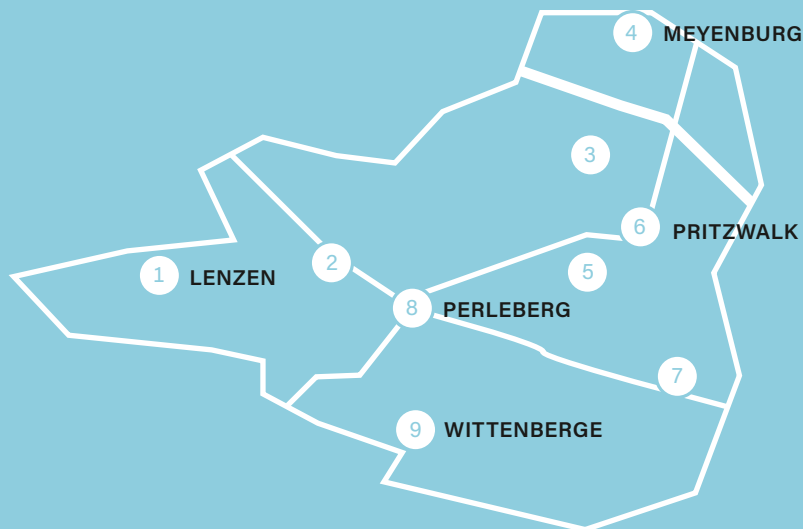

1 LENZEN

Horst Hinder Scheunen- und Wiesengalerie

Karstädter Str. 15, 19309 Mellen
kontakt@horst-hinder.de
Instagram: @horst.hinder.fotografie
COLLAGEN, LEINWANDDRUCKE

Galerie SEETOR.art

Seetorstr. 9, 19309 Lenzen
T 038792 913821 / kontakt@seetor.art
www.seetor.art
Programm: K22-Gipfel, die LENZEN BIENNALE,
22 Künstler:innen aus Lenzen

Horst Oppenhäuser Galerie/Atelier OppArt

Kastanienallee 13, 19309 Breetz
T 038792 50623
MALEREI, OBJEKTE
Programm: Vorführung Aquarellmalerei

2 KARSTÄDT

Galerie E.R.O.S.A. ◉ Harms Cyrill Bellin

Mankmußer Dorfstr. 19, 19357 Karstädt
(OT Mankmuß)
T 038797 54928 / harms-bellin@web.de
HARZÖLMALEREI, ZEICHNUNG,
EROTISCHE BILDER

3 PUTLITZ/BERGE

Ludwig Niesert & Ute Jaehn-Niesert

Am Dorfplatz 18, 19348 Pirow (OT Bresch)
T 038782 419847 / ujniesert@ujniesert.de
MALEREI, KERAMIK

Thanari Kunst-Werk-Hof Atelier-Sigel@Thanari

Karstädterchaussee 6, 16949 Putlitz
T 0177 2732740 / thanarikunst@gmail.com
GLASFUSIONSKUNST, MALEREI, DRUCK,
ZEICHNUNG