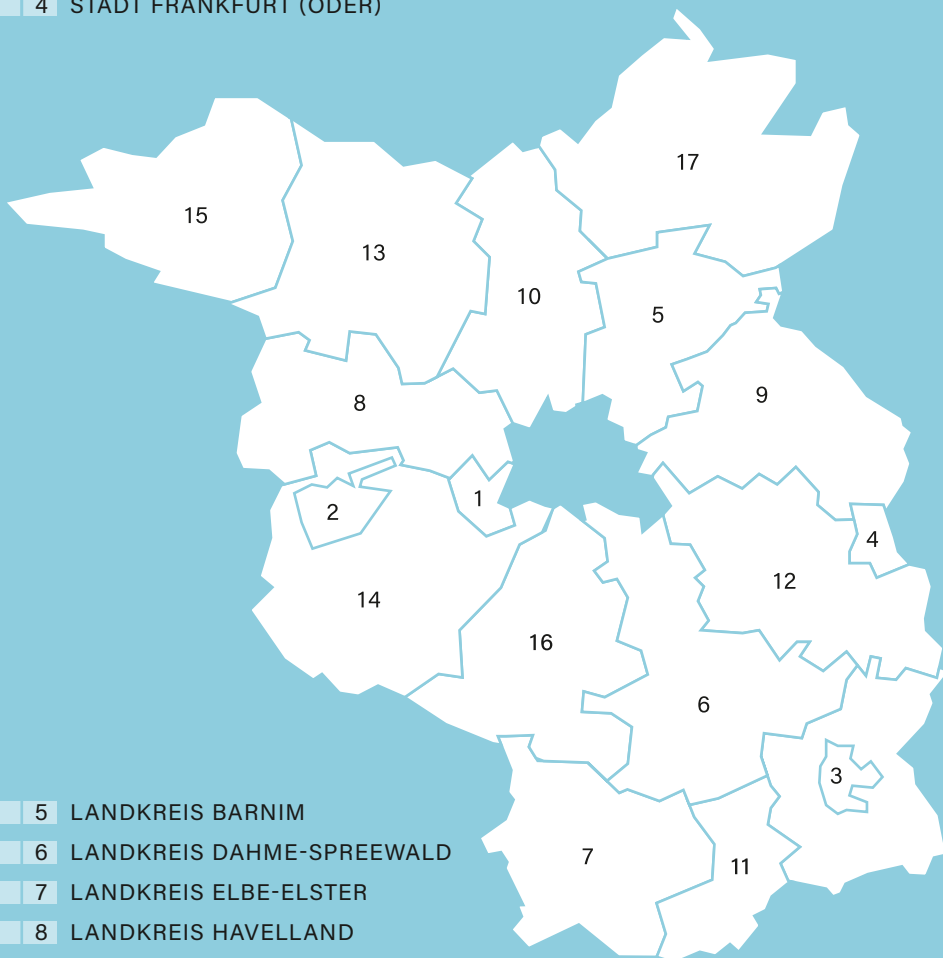

ATELIERS

OFFENE

2024
4/5 MAI

BRANDENBURG

- S 6 1 LANDESHAUPTSTADT POTSDAM
- S 12 2 STADT BRANDENBURG AN DER HAVEL
- S 16 3 STADT COTTBUS UND LANDKREIS SPREE-NEISSE
- S 20 4 STADT FRANKFURT (ODER)

- S 24 5 LANDKREIS BARNIM
- S 32 6 LANDKREIS DAHME-SPREEWALD
- S 40 7 LANDKREIS ELBE-ELSTER
- S 44 8 LANDKREIS HAVELLAND
- S 50 9 LANDKREIS MÄRKISCH-ODERLAND
- S 52 10 LANDKREIS OBERHAVEL
- S 58 11 LANDKREIS OBERSPREEWALD-LAUSITZ
- S 62 12 LANDKREIS ODER-SPREE
- S 64 13 LANDKREIS OSTPRIGNITZ-RUPPIN
- S 70 14 LANDKREIS POTSDAM-MITTELMARK
- S 80 15 LANDKREIS PRIGNITZ
- S 82 16 LANDKREIS TELTOW-FLÄMING
- S 88 17 LANDKREIS UCKERMARK