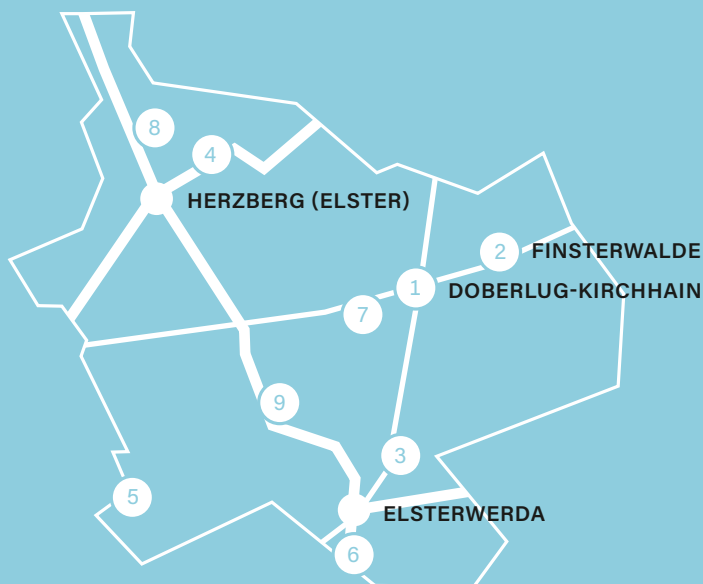

Gitti Voß, Susanne Krug, Claudia Schwarm

Gitti Voß

Kunsthof Mattiesson, Alt Großziethen 94,

12529 Schönefeld (OT Großziethen)

T 0173 4953 270 / malen2020@web.de

MALEREI

1 DOBERLUG-KIRCHHAIN

Atelier **Catrin Große**