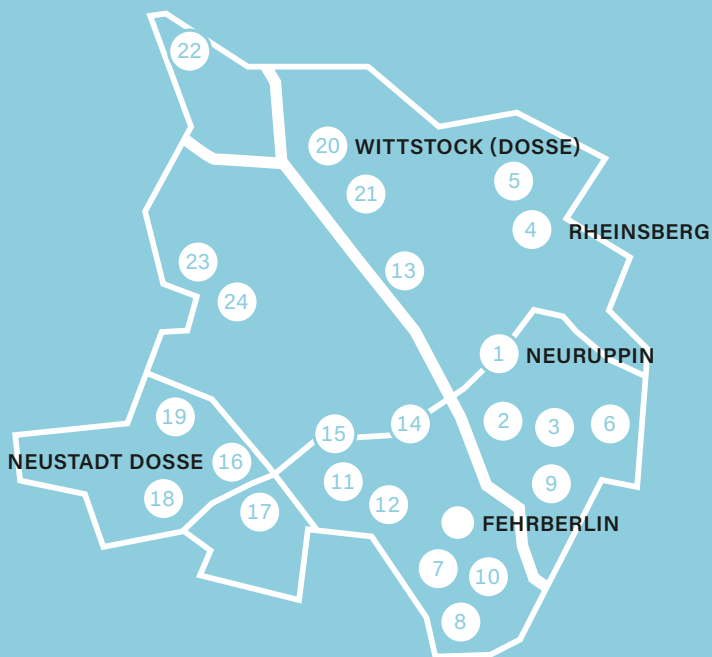

**UNSERE KREATIVORTE
ERKENNEN SIE
AN DIESEM PLAKAT**

© Olaf Hannemann

© Stefan Völker

© Lichtenboegen

© Monika Ahlbrecht

© Ute Ihle

1 NEURUPPIN

Jutta Dücker