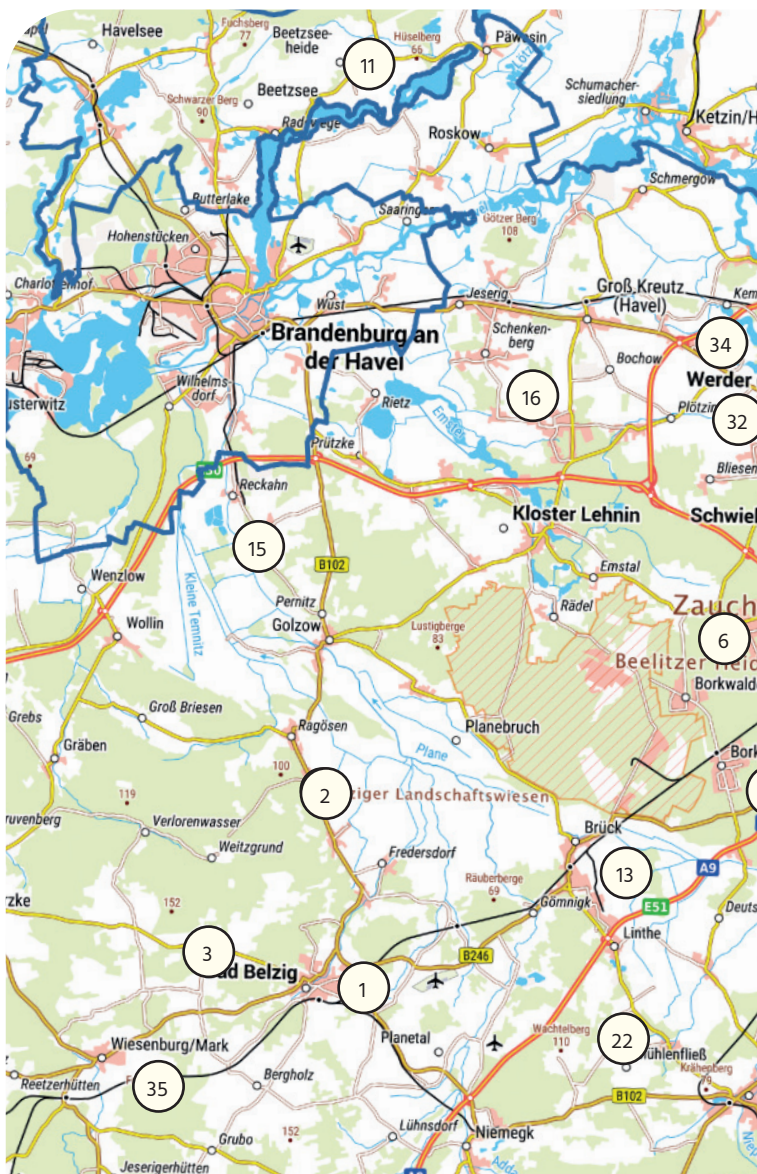

Keramik, Skulptur, Schmuck |

Ateliergespräche

*** nur Sa 14 – 18 Uhr

Die Nummern in dieser Übersichtskarte ver
sondern zeigen die Orte und Ortsteile, in de

Kartenherstellung: © Landkreis Potsdam -Mittelmark 21.10.2019
Raumbezug: ETRS 89 – UTM Z one 33 N (EPSG: 25833)
„Thema“ und Landkreisgrenze: © Landkreis Potsdam -Mittelmark
Hintergrundkarte – TopPlusOpen:
© Bundesamt für Kartographie und Geodäsie (2019)