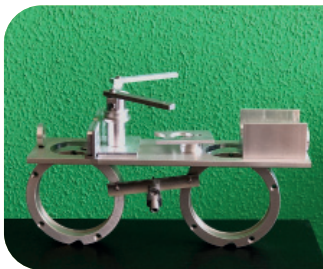

Stefanie Jeschke

Großstraße 9, 14929 Treuenbrietzen

Tel. 033748 87012

mail@stefaniejeschke.de

Kinderbuchillustration |

Kunst-Entdeckertour

*** nur So 11 – 18 Uhr