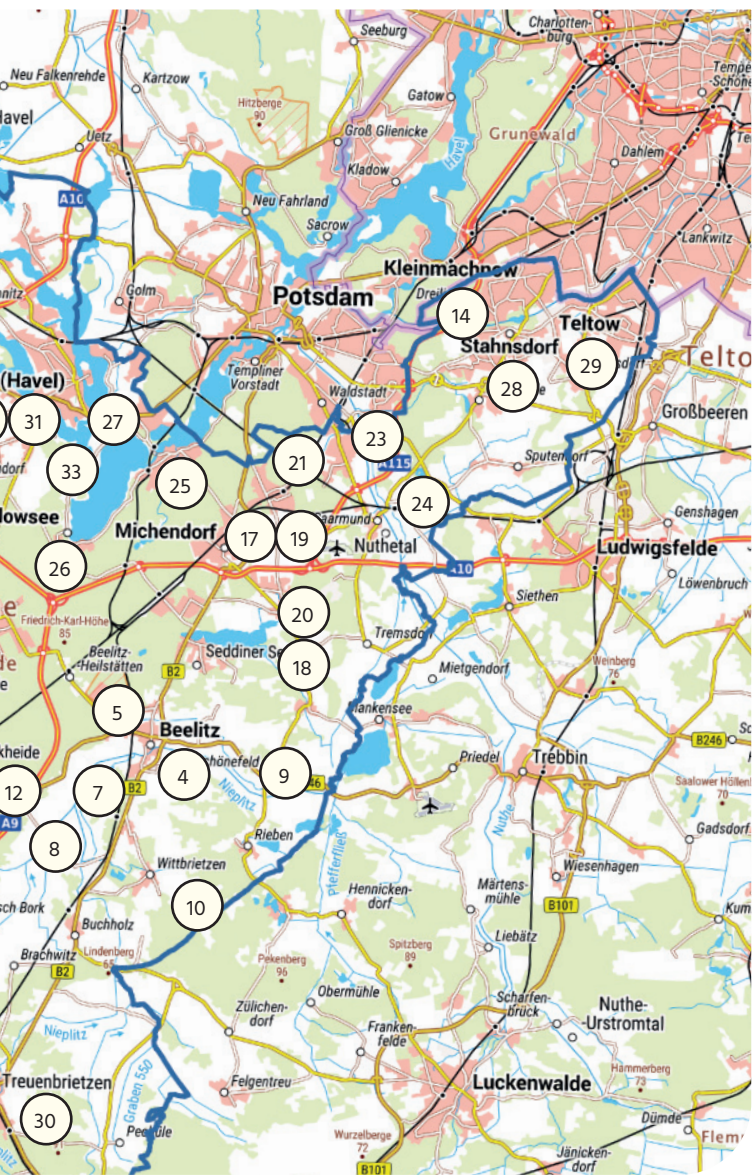

weisen **nicht** auf die Seitenzahlen,
sind die Ateliers der Künstler befinden.

Datenquellen: <https://sgx.geodatenzentrum.de/web_public/Datenquellen_TopPlus_Open.pdf>
„Datenlizenz Deutschland – Namensnennung – Version 2.0“
(<https://www.govdata.de/dl-de/by-2-0>)“
Kartenherstellung: © Landkreis Potsdam-Mittelmark 21.10.2019