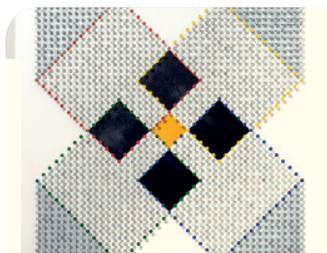

Berndt Watzke

Poststraße 20, 14552 Michendorf

Tel. 033205 49935, 0172 8643514

watzke-design@pots.de

www.watzke-design.de

Malerei, Grafik, Objekte | Tinte - das neue Medium

Sa 14 – 18 Uhr | So 11 – 18 Uhr